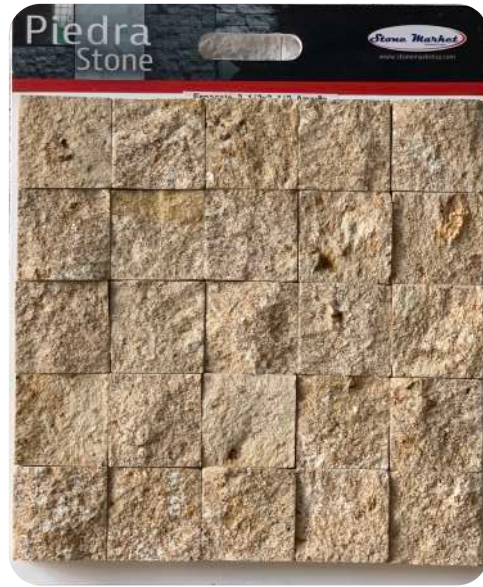

PIEDRA AMARILLO ANTIQUE

La piedra es un muy buen aislante contra el calor y es capaz de disminuir las oscilaciones de temperatura en el interior de la vivienda.

TAMAÑO	PRODUCTO	MEDIDA
6"X6"	AMARILLO ANTIQUE	m ²
8"X8"		m ²
6"X12"		m ²
8"X16"		m ²
12"X12"		m ²
12"X24"		m ²

Stone Market
Solamente lo mejor

COPING Y GRADAS

ESPACATO DE PIEDRA

TAMAÑO	PRODUCTO	MEDIDA
2"X2"	ALL COLORS	m ²
2"X10"		m ²
3.5"X3.5"		m ²

2"X10"

2"X2"

MOSAICOS

PIEDRA ROSA MAYA

PIEDRA ROSA MAYA Y BLANCO ZAMORANO

BLANCO ZAMORANO

Cod. LIST00905

TAMAÑO	PRODUCTO
28.5 cm X 28.5 cm	MOSAICOS

Cod. LIST00906

Cod. LIST00904

POLVILLO DE PIEDRA

MEDIDAS	PRODUCTO	UNIDAD
No. 1	BLANCO ZAMORANO	BOLSA
No. 2	ROSA MAYA	BOLSA
No. 3	AMARILLO ANTIQUE	BOLSA