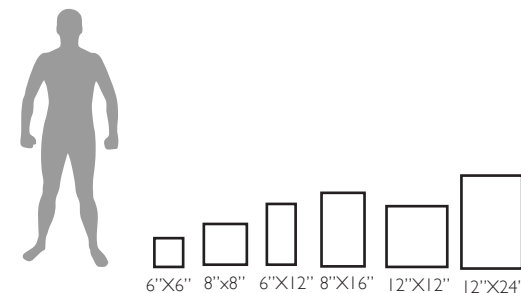

CATALOGO 2019

MARMOL PORCELANATO PIEDRA DE CANTERA GRANITO CERÁMICA CUARZO

PIEDRA DE CANTERA

PIEDRA ZAMORANO VETEADO

TAMAÑO	PRODUCTO	MEDIDA
6"X6"	ZAMORANO VETEADO	m ²
8"X8"		m ²
6"X12"		m ²
8"X16"		m ²
12"X12"		m ²
12"X24"		m ²

PROYECTO BANCO ATLANTIDA

PIEDRA BLANCO ZAMORANO

TAMAÑO	PRODUCTO	MEDIDA
6"X6"	BLANCO ZAMORANO	m ²
8"X8"		m ²
6"X12"		m ²
8"X16"		m ²
12"X12"		m ²
12"X24"		m ²
ESPESOR	3/4 "	

PROYECTO BANCO CENTRAL

PIEDRA ROSA MAYA

TAMAÑO	PRODUCTO	MEDIDA
6"X6"	ROSA MAYA	m ²
8"X8"		m ²
6"X12"		m ²
8"X16"		m ²
12"X12"		m ²
12"X24"		m ²

PROYECTO ANEXO DEL BANCO CENTRAL

ADOQUINES PIEDRA DE CANTERA

TAMAÑO	PRODUCTO
4"X4"X2"	ROSA MAYA
4"X8"X2"	