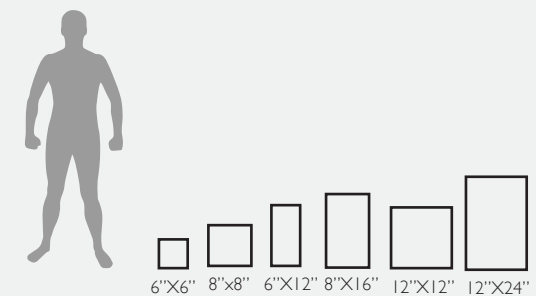

PIEDRA AMARILLO ANTIQUE

La piedra es un muy buen aislante contra el calor y es capaz de disminuir las oscilaciones de temperatura en el interior de la vivienda.

TAMAÑO	PRODUCTO	MEDIDA
6"X6"	AMARILLO ANTIQUE	m²
8"X8"		m²
6"X12"		m²
8"X16"		m²
12"X12"		m²
12"X24"		m²