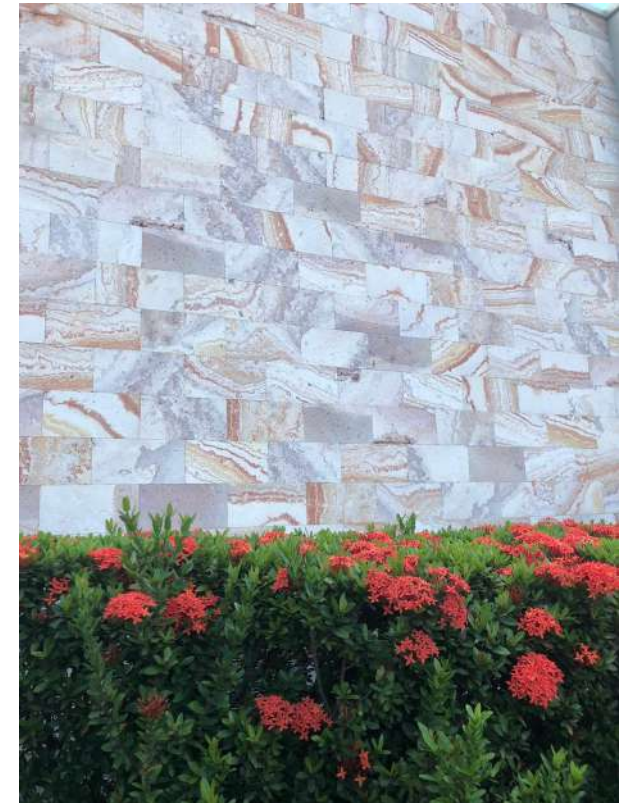

CATALOGO 2019

MARMOL PORCELANATO PIEDRA DE CANTERA GRANITO CERÁMICA CUARZO

PIEDRA DE CANTERA

PIEDRA ZAMORANO VETEADO

TAMAÑO	PRODUCTO	MEDIDA
6"X6"	ZAMORANO VETEADO	m ²
8"X8"		m ²
6"X12"		m ²
8"X16"		m ²
12"X12"		m ²
12"X24"		m ²

PROYECTO BANCO ATLANTIDA

PIEDRA BLANCO ZAMORANO

TAMAÑO	PRODUCTO	MEDIDA
6"X6"	BLANCO ZAMORANO	m ²
8"X8"		m ²
6"X12"		m ²
8"X16"		m ²
12"X12"		m ²
12"X24"		m ²
ESPESOR	3/4 "	

PROYECTO BANCO CENTRAL

PIEDRA ROSA MAYA