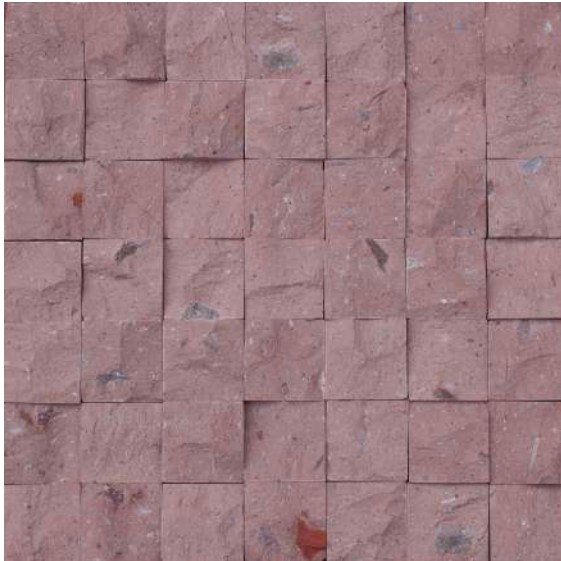

MOSAICOS

PIEDRA ROSA MAYA