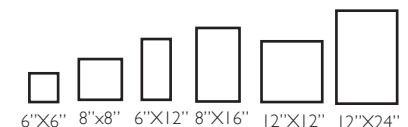

CATALOGO 2019

MARMOL PORCELANATO PIEDRA DE CANTERA GRANITO CERÁMICA CUARZO

PIEDRA DE CANTERA

PIEDRA ZAMORANO VETEADO

TAMAÑO	PRODUCTO	MEDIDA
6"X6"	ZAMORANO VETEADO	m ²
8"X8"		m ²
6"X12"		m ²
8"X16"		m ²
12"X12"		m ²
12"X24"		m ²

PROYECTO BANCO ATLANTIDA

PIEDRA BLANCO ZAMORANO

TAMAÑO	PRODUCTO	MEDIDA
6"X6"	BLANCO ZAMORANO	m ²
8"X8"		m ²
6"X12"		m ²
8"X16"		m ²
12"X12"		m ²
12"X24"		m ²
ESPESOR	3/4 "	

PROYECTO BANCO CENTRAL

PIEDRA ROSA MAYA

TAMAÑO	PRODUCTO	MEDIDA
6"X6"	ROSA MAYA	m ²
8"X8"		m ²
6"X12"		m ²
8"X16"		m ²
12"X12"		m ²
12"X24"		m ²

PROYECTO ANEXO DEL BANCO CENTRAL

ADOQUINES PIEDRA DE CANTERA

TAMAÑO	PRODUCTO
4"X4"X2"	ROSA MAYA
4"X8"X2"	