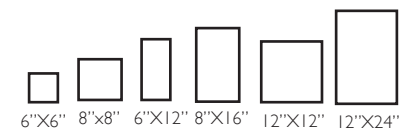

CATALOGO 2019

MARMOL PORCELANATO PIEDRA DE CANTERA GRANITO CERÁMICA CUARZO

PIEDRA DE CANTERA

PIEDRA ZAMORANO VETEADO

TAMAÑO	PRODUCTO	MEDIDA
6"X6"	ZAMORANO VETEADO	m ²
8"X8"		m ²
6"X12"		m ²
8"X16"		m ²
12"X12"		m ²
12"X24"		m ²

PROYECTO BANCO ATLANTIDA

PIEDRA BLANCO ZAMORANO

TAMAÑO	PRODUCTO	MEDIDA
6"X6"	BLANCO ZAMORANO	m ²
8"X8"		m ²
6"X12"		m ²
8"X16"		m ²
12"X12"		m ²
12"X24"		m ²
ESPESOR	3/4 "	

PROYECTO BANCO CENTRAL

PIEDRA ROSA MAYA

TAMAÑO	PRODUCTO	MEDIDA
6"X6"	ROSA MAYA	m ²
8"X8"		m ²
6"X12"		m ²
8"X16"		m ²
12"X12"		m ²
12"X24"		m ²

PROYECTO ANEXO DEL BANCO CENTRAL

ADOQUINES PIEDRA DE CANTERA

TAMAÑO	PRODUCTO
4"X4"X2"	ROSA MAYA
4"X8"X2"	