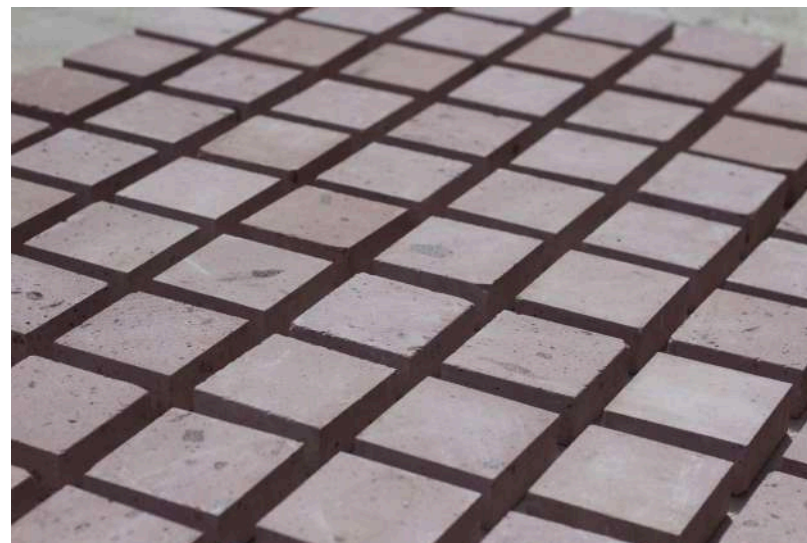

PROYECTO BANCO ATLANTIDA

PIEDRA BLANCO ZAMORANO

TAMAÑO	PRODUCTO	MEDIDA
6"X6"	BLANCO ZAMORANO	m ²
8"X8"		m ²
6"X12"		m ²
8"X16"		m ²
12"X12"		m ²
12"X24"		m ²
ESPESOR	3/4 "	

PROYECTO BANCO CENTRAL

PIEDRA ROSA MAYA

La piedra además de proporcionar un acabado rústico, la utilización de piedra para construcción proporciona una serie de características que hacen de esta un excelente material para todo tipo de espacios.

TAMAÑO	PRODUCTO	MEDIDA
6"X6"	ROSA MAYA	m ²
8"X8"		m ²
6"X12"		m ²
8"X16"		m ²
12"X12"		m ²
12"X24"		m ²

PROYECTO ANEXO DEL BANCO CENTRAL

ADOQUINES PIEDRA DE CANTERA

TAMAÑO	PRODUCTO
4"X4"X2"	ROSA MAYA
4"X8"X2"	

PIEDRA AMARILLO ANTIQUE

La piedra es un muy buen aislante contra el calor y es capaz de disminuir las oscilaciones de temperatura en el interior de la vivienda.

TAMAÑO	PRODUCTO	MEDIDA
6"X6"	AMARILLO ANTIQUE	m ²
8"X8"		m ²
6"X12"		m ²
8"X16"		m ²
12"X12"		m ²
12"X24"		m ²